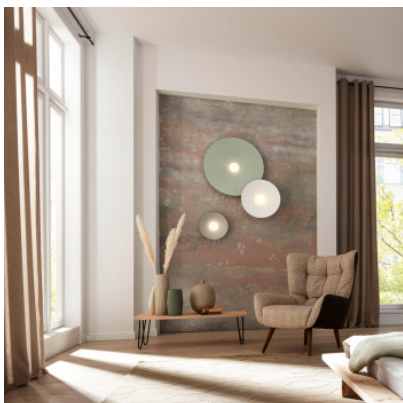

Wever & Ducré Clea Wall 1.0

Plafonnier LED Wever & Ducré Clea Ceiling 1.0 avec base en aluminium, thermolaqué ou peint à l'eau, abat-jour en acier et verre opale soufflé à la bouche. Répartition lumineuse diffuse. Bord de fuite dimmable.

blanc matt	279,00 €-PDSF-327,00-€
MPN	181484W3
EAN	5404037312696
Flux lumineux (lm)	615
noir matt	279,00 €-PDSF-327,00-€
MPN	181484B3
EAN	5404037312634
Flux lumineux (lm)	615
Feel Jade	299,00 €-PDSF-352,00-€
MPN	181484FJ3
EAN	5404037312658
Flux lumineux (lm)	615
Silk Grey	299,00 €-PDSF-352,00-€
MPN	181484SG3
EAN	5404037312672
Flux lumineux (lm)	615