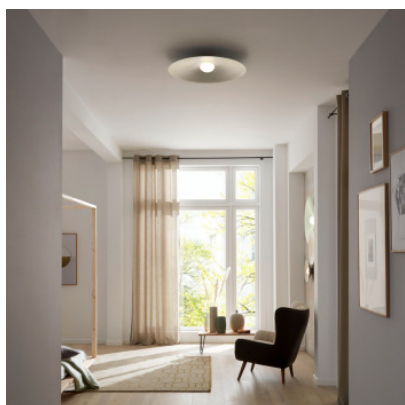

Wever & Ducré Clea Ceiling 3.0

Plafonnier LED Wever & Ducré Clea Ceiling 3.0 avec base en aluminium, thermolaqué ou peint à l'eau, abat-jour en acier et verre opale soufflé à la bouche. Répartition lumineuse diffuse. Bord de fuite dimmable.

blanc matt	529,00 €-PDSF-625,00-€
MPN	181384W3
EAN	5404037312610
Flux lumineux (lm)	810
noir matt	529,00 €-PDSF-625,00-€
MPN	181384B3
EAN	5404037312559
Flux lumineux (lm)	810
Feel Jade	559,00 €-PDSF-664,00-€
MPN	181384F3
EAN	5404037312573
Flux lumineux (lm)	810
Silk Grey	559,00 €-PDSF-664,00-€
MPN	181384SG3
EAN	5404037312597
Flux lumineux (lm)	810