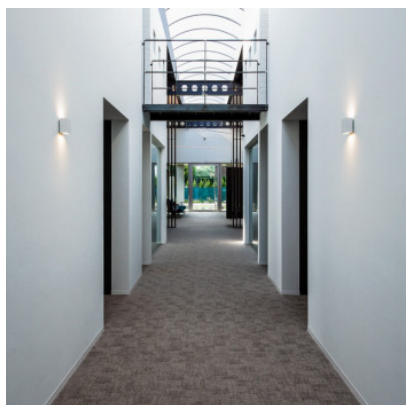

Wever & Ducré Central Wall 2.0

Applique murale LED Wever & Ducré Central Wall 2.0 en aluminium, thermolaqué ou peint à l'eau, émission lumineuse vers le haut et vers le bas. Bord de fuite dimmable.

aluminium brossé	229,00 €-PDSF-276,00 €
MPN	313674L3
EAN	5404037326464
Flux lumineux (lm)	625
blanc matt	229,00 €-PDSF-271,00 €
MPN	313674W3
EAN	5404037326488
Flux lumineux (lm)	625
noir matt	229,00 €-PDSF-271,00 €
MPN	313674B3
EAN	5404037326426
Flux lumineux (lm)	625