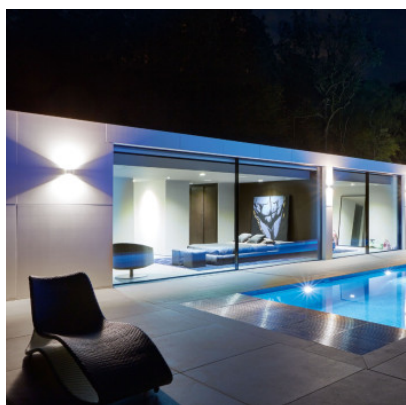

01.05.2024 21:52:07

Tous les prix indiqués sont avec 19% TVA pour livraison en Deutschland à laquelle s'ajoutent le cas échéant des Coûts d'expédition