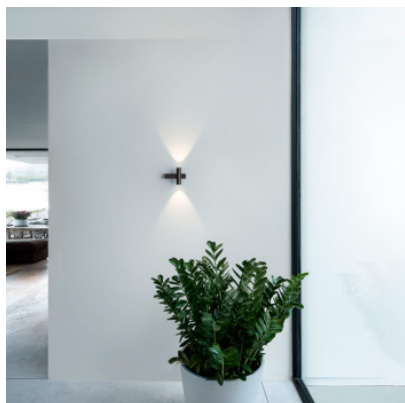

Wever & Ducré Ceno Wall 2.0

Applique murale LED Wever & Ducré Ceno Wall 2.0 en aluminium pour une lumière directe vers le haut et vers le bas. Bord de fuite dimmable.

blanc mat	179,00 €-PDSF-209,00 €
MPN	376264W3
EAN	5404037330638
Flux lumineux (lm)	940
noir mat	179,00 €-PDSF-209,00 €
MPN	376264B3
EAN	5404037330577
Flux lumineux (lm)	940
noir mat / gold	179,00 €-PDSF-209,00 €
MPN	376264CH3
EAN	5404037330591
Flux lumineux (lm)	940