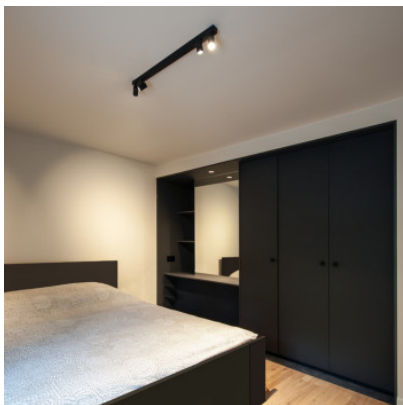

Wever & Ducré Ceno Ceiling 4.0

Plafonnier LED apparent Wever & Ducré Ceno Ceiling 4.0 en aluminium avec quatre spots. 350° rotatif et 90° pivotant, angle de faisceau 31°. Bord de fuite dimmable.

blanc mat	419,00 €-PDSF-499,00 €
MPN	176864W3
EAN	5404037311217
Flux lumineux (lm)	2040

noir mat	419,00 €-PDSF-499,00 €
MPN	176864B3
EAN	5404037311156
Flux lumineux (lm)	2040

noir mat / gold	419,00 €-PDSF-499,00 €
MPN	176864K3
EAN	5404037311170
Flux lumineux (lm)	2040

03.05.2024 8:02:52

Tous les prix indiqués sont avec 19% TVA pour livraison en Deutschland à laquelle s'ajoutent le cas échéant des Coûts d'expédition