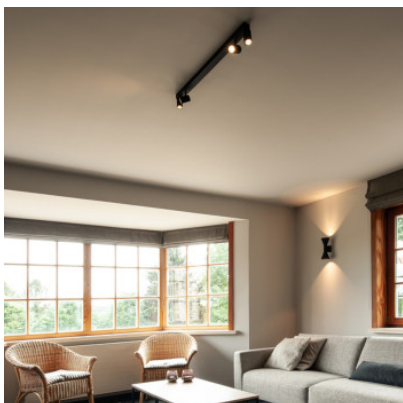

Wever & Ducré Ceno Ceiling 4.0

Plafonnier LED apparent Wever & Ducré Ceno Ceiling 4.0 en aluminium avec quatre spots. 350° rotatif et 90° pivotant, angle de faisceau 31°. Bord de fuite dimmable.

blanc mat	419,00 €-PDSF-499,00 €
MPN	176864W3
EAN	5404037311217
Flux lumineux (lm)	2040

noir mat	419,00 €-PDSF-499,00 €
MPN	176864B3
EAN	5404037311156
Flux lumineux (lm)	2040

noir mat / gold	419,00 €-PDSF-499,00 €
MPN	176864K3
EAN	5404037311170
Flux lumineux (lm)	2040

03.05.2024 8:02:52

Tous les prix indiqués sont avec 19% TVA pour livraison en Deutschland à laquelle s'ajoutent le cas échéant des Coûts d'expédition