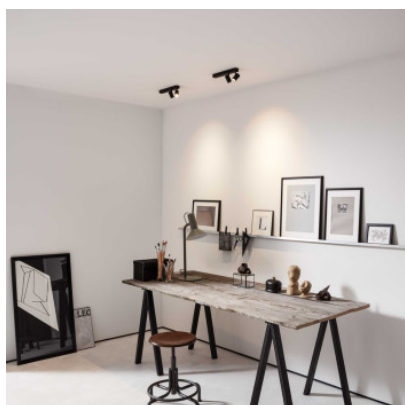

## Wever & Ducré Ceno Ceiling 2.0

Plafonnier LED apparent Wever & Ducré Ceno Ceiling 2.0 en aluminium avec deux spots. 350° rotatif et 90° pivotant, angle de faisceau 31°. Bord de fuite dimmable.

blanc mat	259,00 €-PDSF-307,00-€
MPN	176764W3
EAN	5404037311132
Flux lumineux (lm)	940
noir mat	259,00 €-PDSF-307,00-€
MPN	176764B3
EAN	5404037311071
Flux lumineux (lm)	940
noir mat / gold	259,00 €-PDSF-307,00-€
MPN	176764K3
EAN	5404037311095
Flux lumineux (lm)	940