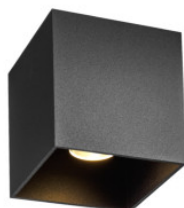

Wever & Ducré Box Ceiling 1.0 PAR16

Plafonnier Wever & Ducré Box Ceiling 1.0 PAR16 en aluminium pour une distribution directe de la lumière. Angle de faisceau 47°. Pour lampes GU10. Dimmable par phase.

aluminium brossé	59,00 € PDSF 75,00 €
MPN	146120L0
EAN	5404037304295
blanc mat	59,00 € PDSF 74,00 €
MPN	146120W0
EAN	5404037304332
cuivre	59,00 € PDSF 75,00 €
MPN	146120P0
EAN	5404037304318
de bronze	59,00 € PDSF 75,00 €
MPN	146120Q0
EAN	5404037304325
doré	59,00 € PDSF 75,00 €
MPN	146120G0
EAN	5404037304288
noir mat	59,00 € PDSF 74,00 €
MPN	146120B0
EAN	5404037304271