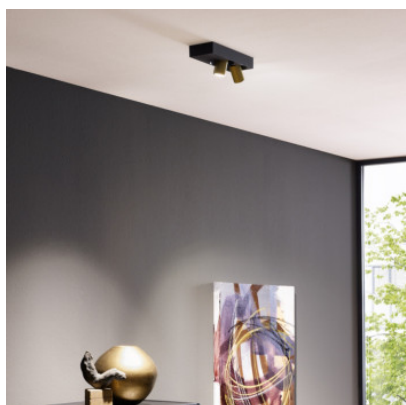

Wever & Ducré Blik Petit Ceiling 2.0

Plafonnier LED Wever & Ducré Blik Petit Ceiling 2.0 avec 2 spots. 60° pivotant, 355° rotatif. Bord de fuite dimmable. Fonction Dim-To-Warm en option.

blanc mat, 2000-3000K	269,00 €-PDSF-320,00-€
MPN	164664W9
EAN	5404037308699
Flux lumineux (lm)	710
blanc mat, 2700K	269,00 €-PDSF-320,00-€
MPN	164664W3
EAN	5404037308675
Flux lumineux (lm)	710
noir mat / champagne, 2000-3000K	269,00 €-PDSF-320,00-€
MPN	164664CH9
EAN	5404037308668
Flux lumineux (lm)	710
noir mat / champagne, 2700K	269,00 €-PDSF-320,00-€
MPN	164664CH3
EAN	5404037308644
Flux lumineux (lm)	710
noir mat, 2000-3000K	269,00 €-PDSF-320,00-€
MPN	164664B9
EAN	5404037308637
Flux lumineux (lm)	710
noir mat, 2700K	269,00 €-PDSF-320,00-€
MPN	164664B3
EAN	5404037358281
Flux lumineux (lm)	710