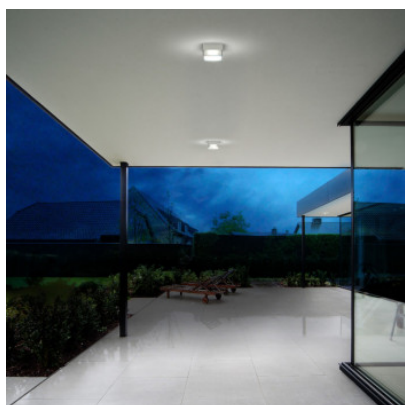

Wever & Ducré Blas Outdoor Ceiling / Wall 2.0

Applique/plafonnier d'extérieur LED Wever & Ducré Blas Outdoor Ceiling / Wall 2.0 en aluminium thermolaqué et verre clair et mat. Bord de fuite dimmable. IP65.

blanc mat	229,00 €-PDSF-276,00 €
MPN	736487W5
EAN	5404037333868
Flux lumineux (lm)	950
noir mat	229,00 €-PDSF-276,00 €
MPN	736487B5
EAN	5404037333851
Flux lumineux (lm)	950

01.05.2024 11:16:21

Tous les prix indiqués sont avec 19% TVA pour livraison en Deutschland à laquelle s'ajoutent le cas échéant des Coûts d'expédition