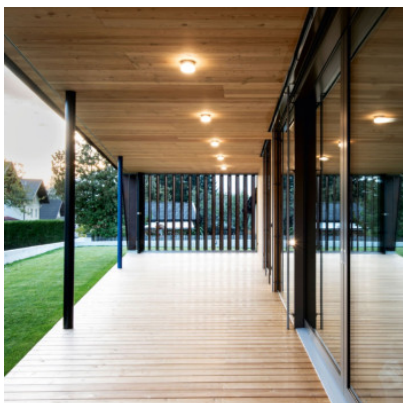

Wever & Ducré Blas Outdoor Ceiling / Wall 1.0

Applique/plafonnier d'extérieur LED Wever & Ducré Blas Outdoor Ceiling / Wall 1.0 en aluminium thermolaqué et verre clair et mat. Bord de fuite dimmable. IP65.

blanc mat	219,00 €-PDSF-259,00 €
MPN	736387W5
EAN	5404037333844
Flux lumineux (lm)	950
noir mat	219,00 €-PDSF-259,00 €
MPN	736387B5
EAN	5404037333837
Flux lumineux (lm)	950

30.04.2024 14:28:18

Tous les prix indiqués sont avec 19% TVA pour livraison en Deutschland à laquelle s'ajoutent le cas échéant des Coûts d'expédition