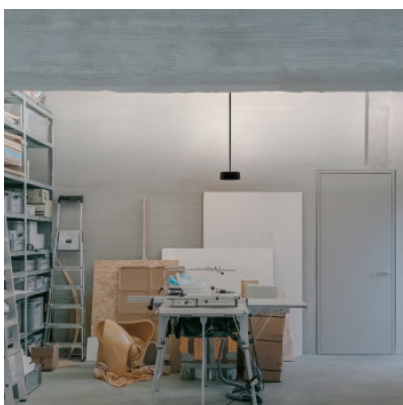

Wästberg w224 Alto pendant

Suspension LED Wästberg w224 Suspension Alto avec auvent, structure et corps de lampe en aluminium, réflecteur en polycarbonate et couvercle en verre. Eclairage indirect. Dimmable Push/DALI.

Jet Black, 1.2 m	1.199,00 € ~~PDSF 1.416,00 €~~
MPN	2245105272
EAN	7330492002644
Flux lumineux (lm)	10350

Traffic White, 1.2 m	1.199,00 € ~~PDSF 1.416,00 €~~
MPN	2245102272
EAN	7330492002637
Flux lumineux (lm)	10350

Jet Black, 2.5 m	1.219,00 € ~~PDSF 1.440,00 €~~
MPN	22451205272
EAN	7330492002682
Flux lumineux (lm)	10350

Traffic White, 2.5 m	1.219,00 € ~~PDSF 1.440,00 €~~
MPN	22451202272
EAN	7330492002675
Flux lumineux (lm)	10350

02.05.2024 17:36:18

Tous les prix indiqués sont avec 19% TVA pour livraison en Deutschland à laquelle s'ajoutent le cas échéant des Coûts d'expédition