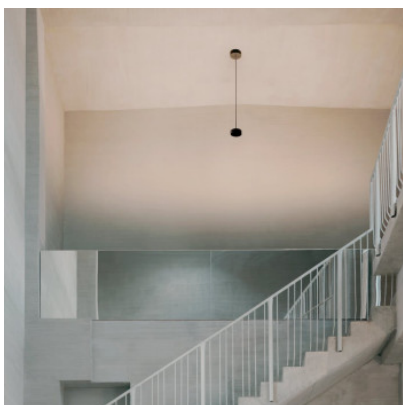

Wästberg w224 Alto pendant

Suspension LED Wästberg w224 Suspension Alto avec auvent, structure et corps de lampe en aluminium, réflecteur en polycarbonate et couvercle en verre. Eclairage indirect. Dimmable Push/DALI.

Jet Black, 1.2 m	1.199,00 € ~~PDSF 1.416,00 €~~
MPN	2245105272
EAN	7330492002644
Flux lumineux (lm)	10350

Traffic White, 1.2 m	1.199,00 € ~~PDSF 1.416,00 €~~
MPN	2245102272
EAN	7330492002637
Flux lumineux (lm)	10350

Jet Black, 2.5 m	1.219,00 € ~~PDSF 1.440,00 €~~
MPN	22451205272
EAN	7330492002682
Flux lumineux (lm)	10350

Traffic White, 2.5 m	1.219,00 € ~~PDSF 1.440,00 €~~
MPN	22451202272
EAN	7330492002675
Flux lumineux (lm)	10350

02.05.2024 17:36:18

Tous les prix indiqués sont avec 19% TVA pour livraison en Deutschland à laquelle s'ajoutent le cas échéant des Coûts d'expédition