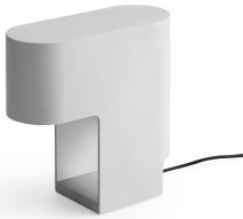

Wästberg w223 Pawson

Lampe de table à LED Wästberg w223 Pawson en aluminium mat traité de manière transparente ou en marbre massif translucide et lentille en polycarbonate. Eclairage doux et direct. Avec variateur sur le câble.