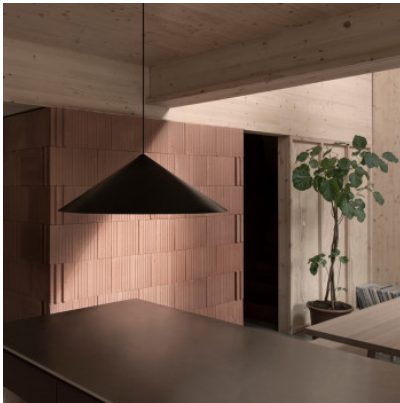

Wästberg w221 Medium Pendant s3

Suspension LED Wästberg w221 Medium Pendant s3 avec abat-jour en aluminium et diffuseur en acrylique. Bord de fuite dimmable.

Jet Black	739,00 €-PDSF-875,00-€
MPN	221S305271
EAN	7330492000299
Flux lumineux (lm)	1008
Traffic White	739,00 €-PDSF-875,00-€
MPN	221S302271
EAN	7330492000282
Flux lumineux (lm)	1008