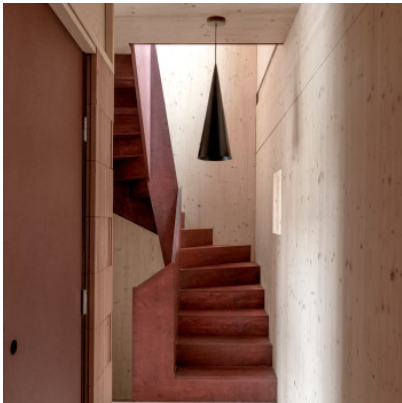

Wästberg w221 Medium Pendant s1

Suspension LED Wästberg w221 Medium Pendant s1 avec abat-jour en aluminium et diffuseur en acrylique. Bord de fuite dimmable.

Jet Black	589,00 €-PDSF-696,00-€
MPN	221S105271
EAN	7330492000251
Flux lumineux (lm)	614
Traffic White	589,00 €-PDSF-696,00-€
MPN	221S102271
EAN	7330492000244
Flux lumineux (lm)	614