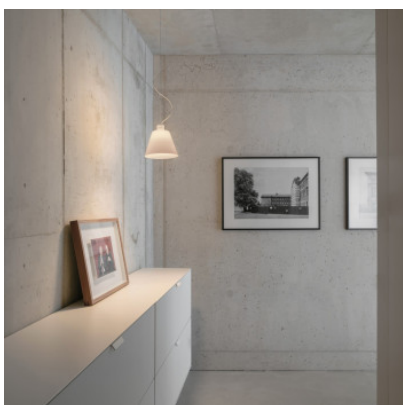

Wästberg w202 Halo s2

Suspension LED Wästberg w202 Halo s2 en aluminium et verre opale soufflé à la bouche, verrière en polycarbonate. LED à spectre complet pour un excellent rendu des couleurs. Bord de fuite dimmable.

verre opale	379,00 €-PDSF-452,00-€
MPN	202S200
EAN	7330492008691
Flux lumineux (lm)	449

10.05.2024 6:29:56

Tous les prix indiqués sont avec 19% TVA pour livraison en Deutschland à laquelle s'ajoutent le cas échéant des Coûts d'expédition