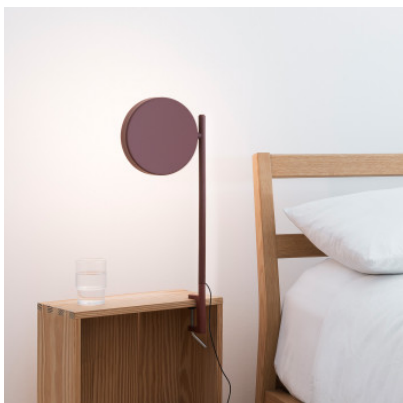

Wästberg w182 Pastille c2

Lampe à pince LED Wästberg w182 Pastille c2 avec structure en biopolyamide et diffuseur concave en polycarbonate. Rotatif et pivotant. LED à spectre complet. Avec variateur tactile sur le corps de la lampe.

Graphite Black	299,00 €-PDSF-357,00-€
MPN	182C29011
EAN	7330492008271
Flux lumineux (lm)	457

Olive Green	299,00 €-PDSF-357,00-€
MPN	182C26003
EAN	7330492008257
Flux lumineux (lm)	457

Oxide Red	299,00 €-PDSF-357,00-€
MPN	182C23009
EAN	7330492008240
Flux lumineux (lm)	457

Soft White	299,00 €-PDSF-357,00-€
MPN	182C20250
EAN	7330492008264
Flux lumineux (lm)	457

23.04.2024 14:17:36

Tous les prix indiqués sont avec 19% TVA pour livraison en Deutschland à laquelle s'ajoutent le cas échéant des Coûts d'expédition