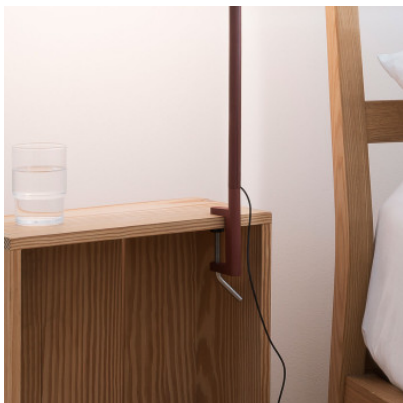

Wästberg w182 Pastille c2

Lampe à pince LED Wästberg w182 Pastille c2 avec structure en biopolyamide et diffuseur concave en polycarbonate. Rotatif et pivotant. LED à spectre complet. Avec variateur tactile sur le corps de la lampe.

Graphite Black	299,00 €-PDSF-357,00-€
MPN	182C29011
EAN	7330492008271
Flux lumineux (lm)	457

Olive Green	299,00 €-PDSF-357,00-€
MPN	182C26003
EAN	7330492008257
Flux lumineux (lm)	457

Oxide Red	299,00 €-PDSF-357,00-€
MPN	182C23009
EAN	7330492008240
Flux lumineux (lm)	457

Soft White	299,00 €-PDSF-357,00-€
MPN	182C20250
EAN	7330492008264
Flux lumineux (lm)	457

23.04.2024 14:17:36

Tous les prix indiqués sont avec 19% TVA pour livraison en Deutschland à laquelle s'ajoutent le cas échéant des Coûts d'expédition