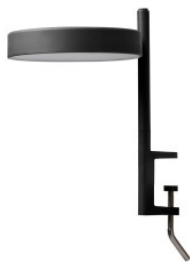

Wästberg w182 Pastille c1

Lampe à pince LED Wästberg w182 Pastille c1 avec structure en biopolyamide et diffuseur concave en polycarbonate. Rotatif et pivotant. LED à spectre complet. Avec variateur tactile sur le corps de la lampe.

Graphite Black	279,00 €-PDSF-333,00-€
MPN	182C19011
EAN	7330492008233
Flux lumineux (lm)	457

Olive Green	279,00 €-PDSF-333,00-€
MPN	182C16003
EAN	7330492008219
Flux lumineux (lm)	457

Oxide Red	279,00 €-PDSF-333,00-€
MPN	182C13009
EAN	7330492008202
Flux lumineux (lm)	457