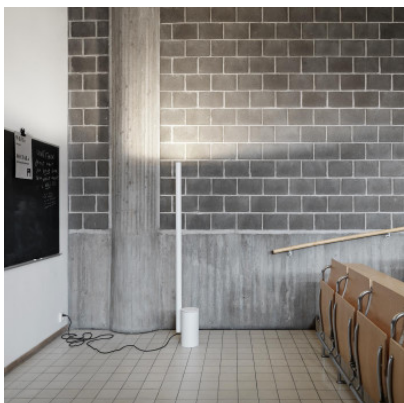

Wästberg w164 Alto

Lampadaire LED Wästberg w164 Alto en aluminium. Répartition lumineuse uniforme et super grand angle. Avec molette de gradation en continu sur le dessus de la base.

Jet Black	1.409,00 € PDSF 1.660,00 €
MPN	164F105
EAN	7330492007601
Flux lumineux (lm)	4459
Traffic White	1.409,00 € PDSF 1.660,00 €
MPN	164F102
EAN	7330492007588
Flux lumineux (lm)	4459