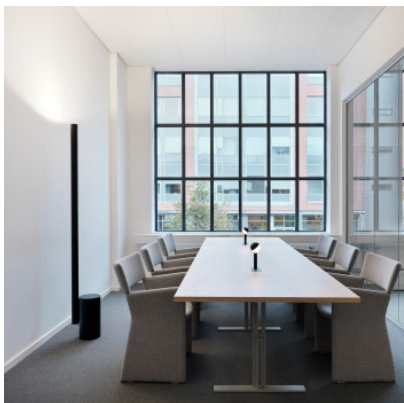

Wästberg w164 Alto

Lampadaire LED Wästberg w164 Alto en aluminium. Répartition lumineuse uniforme et super grand angle. Avec molette de gradation en continu sur le dessus de la base.

Jet Black	1.409,00 € PDSF 1.660,00 €
MPN	164F105
EAN	7330492007601
Flux lumineux (lm)	4459
Traffic White	1.409,00 € PDSF 1.660,00 €
MPN	164F102
EAN	7330492007588
Flux lumineux (lm)	4459