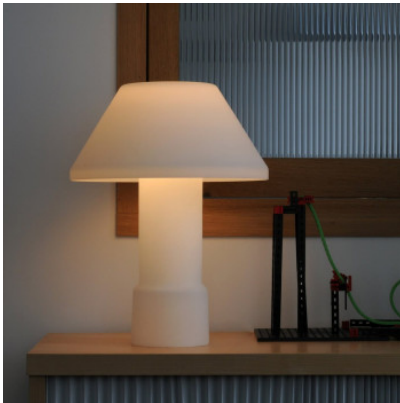

Wästberg w163 Lampyre t2

Lampe de table Wästberg w163 Lampyre t2 avec abat-jour et structure en verre mat soufflé à la bouche. Avec gradateur sur le câble.

verre opal	769,00 € - PDSF 910,00 €
MPN	163T200
EAN	7330492007571