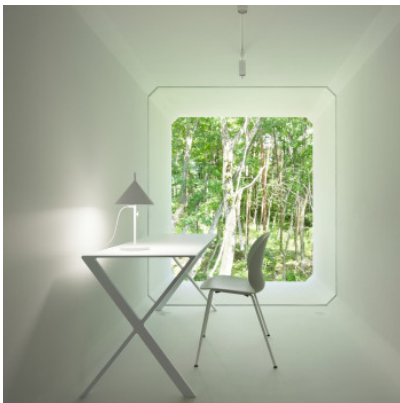

Wästberg w132 Nendo t

Lampe de table LED Wästberg w132 Nendo t en aluminium, acier et PMMA. Réglable en hauteur au moyen d'une molette sur la tige lumineuse. Avec variateur sur le câble.

Jet Black	669,00 € - PDSF 791,00 €
MPN	132T105
EAN	7330492006710
Flux lumineux (lm)	850
Traffic White	669,00 € - PDSF 791,00 €
MPN	132T102
EAN	7330492006697
Flux lumineux (lm)	850