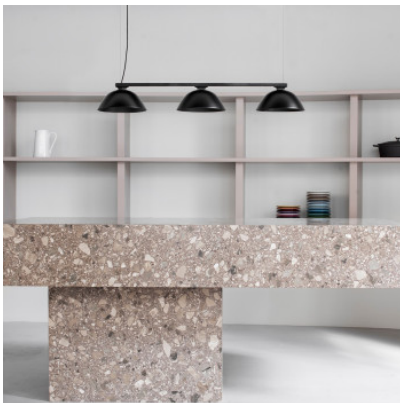

02.05.2024 15:28:08

Tous les prix indiqués sont avec 19% TVA pour livraison en Deutschland à laquelle s'ajoutent le cas échéant des Coûts d'expédition