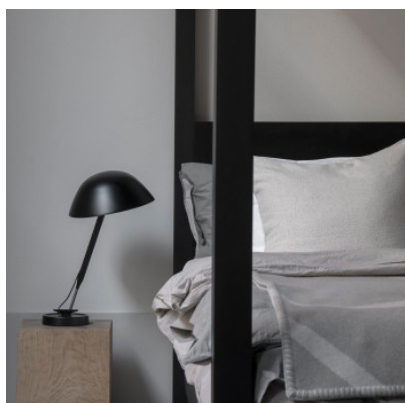

Wästberg w103 Sempé b

Lampe de table à LED Wästberg w103 Sempé b avec structure en aluminium, acier et fer, diffuseur en polycarbonate. Coudes 3 positions et attache pour enrouler le câble. LED à spectre complet. Avec variateur sur le câble.

Grey Brown	599,00 €-PDSF-708,00-€
MPN	103B15010
EAN	7330492000008
Flux lumineux (lm)	414

Jet Black	599,00 €-PDSF-708,00-€
MPN	103B19005
EAN	7330492005836
Flux lumineux (lm)	414

Traffic White	599,00 €-PDSF-708,00-€
MPN	103B19016
EAN	7330492005850
Flux lumineux (lm)	414