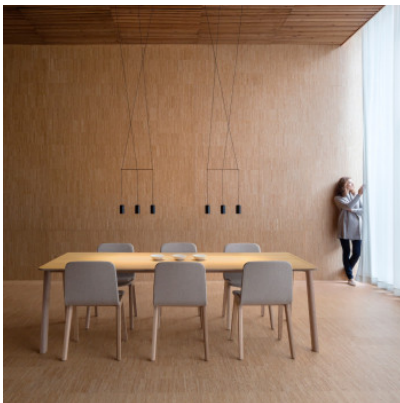

## Vibia Wireflow Lineal 0338

Suspension LED Vibia Wireflow Lineal 0338 avec 6 lampes en aluminium, acier et acier inoxydable sur la rosette linéaire. Dimmable 1-10V/Push ou avec module Casambi.

1-10V/Push	1.949,00 € <del>PDSF 2.053,00 €</del>
MPN	033804/1B
Flux lumineux (lm)	2942
Casambi	2.079,00 € <del>PDSF 2.196,00 €</del>
MPN	033804/1Z
Flux lumineux (lm)	2942