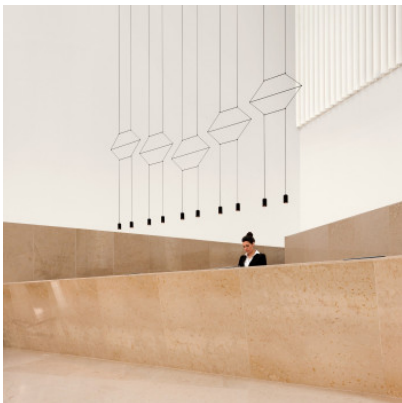

## Vibia Wireflow Lineal 0332

Suspension LED Vibia Wireflow Lineal 0332 avec 10 lampes en aluminium, acier et acier inoxydable sur la rosette linéaire. Dimmable 1-10V/Push ou avec module Casambi.

1-10V/Push	2.799,00 € <del>PDSF 2.945,00 €</del>
MPN	033204/1B
Flux lumineux (lm)	4903
Casambi	2.929,00 € <del>PDSF 3.088,00 €</del>
MPN	033204/1Z
Flux lumineux (lm)	4903