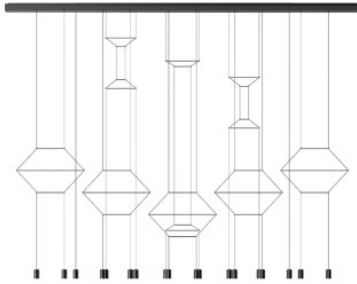

## Vibia Wireflow Lineal 0332

Suspension LED Vibia Wireflow Lineal 0332 avec 10 lampes en aluminium, acier et acier inoxydable sur la rosette linéaire. Dimmable 1-10V/Push ou avec module Casambi.

1-10V/Push	2.799,00 € <del>PDSF 2.945,00 €</del>
MPN	033204/1B
Flux lumineux (lm)	4903
Casambi	2.929,00 € <del>PDSF 3.088,00 €</del>
MPN	033204/1Z
Flux lumineux (lm)	4903