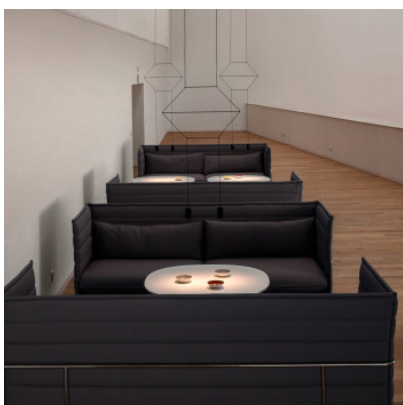

Vibia Wireflow Lineal 0320

Suspension LED Vibia Wireflow Lineal 0320 avec 2 lampes en aluminium, acier et acier inoxydable sur la rosette linéaire. Dimmable 1-10V/Push ou avec module Casambi.

1-10V/Push	779,00 € PDSF-821,00 €
MPN	032004/1B
Flux lumineux (lm)	981
Casambi	909,00 € PDSF-964,00 €
MPN	032004/1Z
Flux lumineux (lm)	981