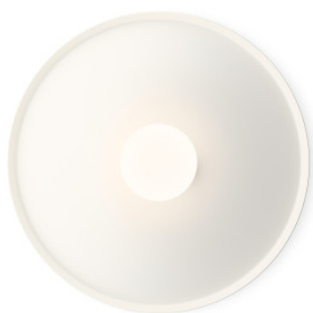

Vibia Top 1170

Applique/plafonnier LED Vibia Top 1170 avec structure en aluminium, diffuseur en verre opale soufflé bouche, rosette en acier. Lumière directe et indirecte. Dimmable 1-10V/Push/DALI ou avec module Casambi.

Blue L1, 1-10V/Push/DALI	979,00 € PDSF 1.029,00 €
MPN	117040/1A
Flux lumineux (lm)	3300
Green L1, 1-10V/Push/DALI	979,00 € PDSF 1.029,00 €
MPN	117047/1A
Flux lumineux (lm)	3300
Soft Pink, 1-10V/Push/DALI	979,00 € PDSF 1.029,00 €
MPN	117036/1A
Flux lumineux (lm)	3300
White, 1-10V/Push/DALI	979,00 € PDSF 1.029,00 €
MPN	117010/1A
Flux lumineux (lm)	3300
Blue L1, Casambi	1.109,00 € PDSF 1.172,00 €
MPN	117040/1Z
Flux lumineux (lm)	3300
Green L1, Casambi	1.109,00 € PDSF 1.172,00 €
MPN	117047/1Z
Flux lumineux (lm)	3300
Soft Pink, Casambi	1.109,00 € PDSF 1.172,00 €
MPN	117036/1Z
Flux lumineux (lm)	3300
White, Casambi	1.109,00 € PDSF 1.172,00 €
MPN	117010/1Z
Flux lumineux (lm)	3300