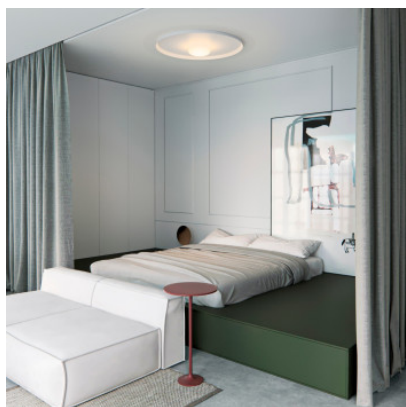

Vibia Top 1170

Applique/plafonnier LED Vibia Top 1170 avec structure en aluminium, diffuseur en verre opale soufflé bouche, rosette en acier. Lumière directe et indirecte. Dimmable 1-10V/Push/DALI ou avec module Casambi.