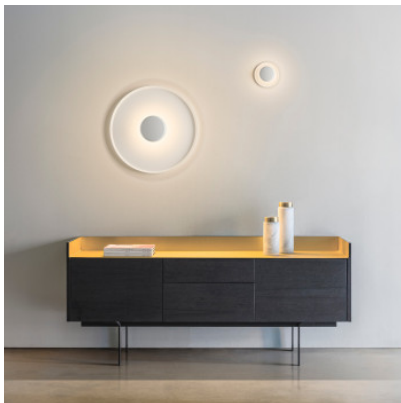

## Vibia Top 1154

Applique LED Vibia Top 1154 avec structure et diffuseur en aluminium, rosette en acier.  
Lumière indirecte et uniforme avec effet de halo. Allumé/éteint.

|                    |                        |
|--------------------|------------------------|
| Blue L1            | 229,00 €-PDSF-274,00 € |
| MPN                | 115440/10              |
| Flux lumineux (lm) | 550                    |
| Green L1           | 259,00 €-PDSF-274,00 € |
| MPN                | 115447/10              |
| Flux lumineux (lm) | 550                    |
| Soft Pink          | 259,00 €-PDSF-274,00 € |
| MPN                | 115436/10              |
| Flux lumineux (lm) | 550                    |
| White              | 259,00 €-PDSF-274,00 € |
| MPN                | 115410/10              |
| Flux lumineux (lm) | 550                    |