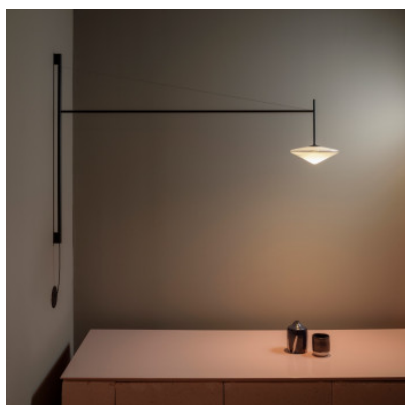

Vibia Tempo 5760

Applique LED Vibia Tempo 5760 avec structure en acier, abat-jour en aluminium et diffuseur en verre soufflé. Avec câble de prise et variateur sur le câble.

crème	1.109,00 € PDSF 1.166,00 €
MPN	576058/15
Flux lumineux (lm)	415
graphite	1.109,00 € PDSF 1.166,00 €
MPN	576018/15
Flux lumineux (lm)	415
Terra Red	1.109,00 € PDSF 1.166,00 €
MPN	576037/15
Flux lumineux (lm)	415
vert	1.109,00 € PDSF 1.166,00 €
MPN	576062/15
Flux lumineux (lm)	415