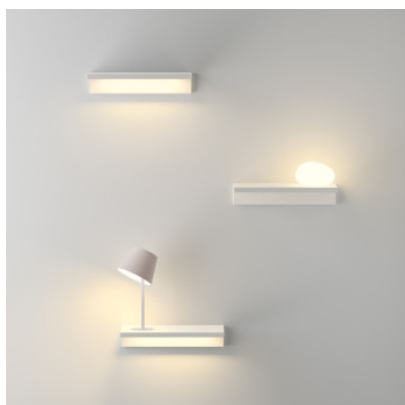

## Vibia Suite 6041

Applique LED Vibia Suite 6041 en acier et aluminium, diffuseur en verre opale soufflé bouche. Allumé/éteint.

blanc	389,00 € <del>PDSF 417,00 €</del>
MPN	604193/10
Flux lumineux (lm)	490
brun foncé	389,00 € <del>PDSF 417,00 €</del>
MPN	604114/10
Flux lumineux (lm)	490