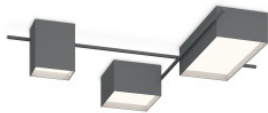

Vibia Structural 2645

Plafonnier LED Vibia Structural 2645 avec structure en aluminium et diffuseur en polycarbonate. Dimmable 1-10V ou avec module Casambi.

Black Grey, 1-10V	2.799,00 € PDSF 2.951,00 €
MPN	264521/23
Flux lumineux (lm)	7720
Grey L2, 1-10V	2.799,00 € PDSF 2.951,00 €
MPN	264515/23
Flux lumineux (lm)	7720
Black Grey, Casambi	2.939,00 € PDSF 3.094,00 €
MPN	264521/2Z
Flux lumineux (lm)	7720
Grey L2, Casambi	2.939,00 € PDSF 3.094,00 €
MPN	264515/2Z
Flux lumineux (lm)	7720