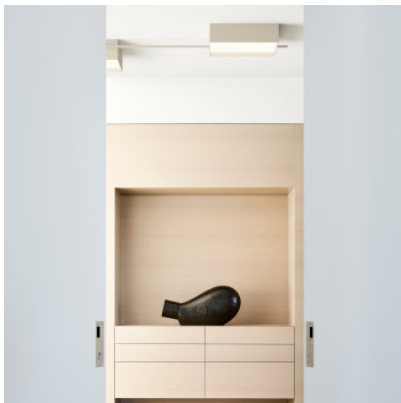

Vibia Structural 2642

Plafonnier LED Vibia Structural 2642 avec structure en aluminium et diffuseur en polycarbonate. Dimmable 1-10V ou avec module Casambi.

Black Grey, 1-10V	2.199,00 €-PDSF-2.315,00 €
MPN	264221/23
Flux lumineux (lm)	6642
Grey L2, 1-10V	2.199,00 €-PDSF-2.315,00 €
MPN	264215/23
Flux lumineux (lm)	6642
Black Grey, Casambi	2.329,00 €-PDSF-2.457,00 €
MPN	264221/2Z
Flux lumineux (lm)	6642
Grey L2, Casambi	2.329,00 €-PDSF-2.457,00 €
MPN	264215/2Z
Flux lumineux (lm)	6642