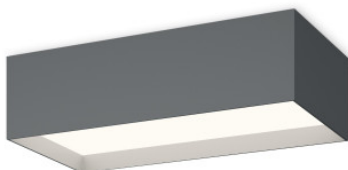

Vibia Structural 2634

Plafonnier LED Vibia Structural 2634 avec structure en aluminium et diffuseur en polycarbonate. Dimmable 1-10V ou avec module Casambi.

Black Grey, 1-10V	1.199,00 €-PDSF 1.267,00 €
MPN	263421/23
Flux lumineux (lm)	4428
Grey L2, 1-10V	1.199,00 €-PDSF 1.267,00 €
MPN	263415/23
Flux lumineux (lm)	4428
Black Grey, Casambi	1.339,00 €-PDSF 1.410,00 €
MPN	263421/2Z
Flux lumineux (lm)	4428
Grey L2, Casambi	1.339,00 €-PDSF 1.410,00 €
MPN	263415/2Z
Flux lumineux (lm)	4428