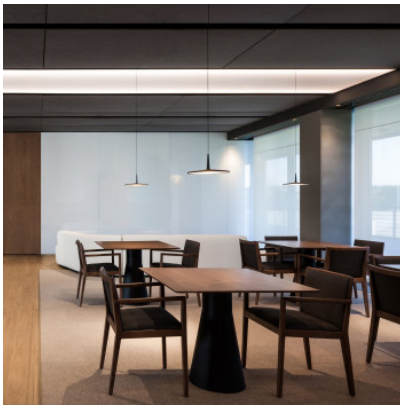

Vibia Skan 0271 Recessed

Suspension LED encastrable Vibia Skan 0271 avec abat-jour en aluminium, diffuseur en méthacrylate, rosette en acier. Dimmable 1-10V/Push ou avec module Casambi.

Beige M1, 1-10V/Push MPN Flux lumineux (lm)	489,00 €-PDSF-518,00-€ 027124/1B 1041
Black, 1-10V/Push MPN Flux lumineux (lm)	489,00 €-PDSF-518,00-€ 027111/1B 1041
Blue M1, 1-10V/Push MPN Flux lumineux (lm)	489,00 €-PDSF-518,00-€ 027142/1B 1041
Green L1, 1-10V/Push MPN Flux lumineux (lm)	489,00 €-PDSF-518,00-€ 027147/1B 1041
Terra Red, 1-10V/Push MPN Flux lumineux (lm)	489,00 €-PDSF-518,00-€ 027137/1B 1041
White, 1-10V/Push MPN Flux lumineux (lm)	489,00 €-PDSF-518,00-€ 027110/1B 1041
Beige M1, Casambi MPN Flux lumineux (lm)	629,00 €-PDSF-660,00-€ 027124/1Z 1041
Black, Casambi MPN Flux lumineux (lm)	629,00 €-PDSF-660,00-€ 027111/1Z 1041
Blue M1, Casambi MPN Flux lumineux (lm)	629,00 €-PDSF-660,00-€ 027142/1Z 1041
Green L1, Casambi MPN Flux lumineux (lm)	629,00 €-PDSF-660,00-€ 027147/1Z 1041
Terra Red, Casambi MPN Flux lumineux (lm)	629,00 €-PDSF-660,00-€ 027137/1Z 1041
White, Casambi MPN Flux lumineux (lm)	629,00 €-PDSF-660,00-€ 027110/1Z 1041