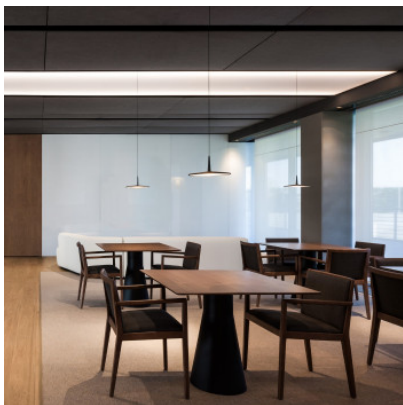

## Vibia Skan 0270

Suspension LED Vibia Skan 0270 avec abat-jour en aluminium, diffuseur en méthacrylate, rosette en acier. Dimmable 0-10V ou avec module Casambi.

Beige M1, 0-10V MPN Flux lumineux (lm)	489,00 € <del>PDSF 518,00 €</del> 027024/12 1041
Black, 0-10V MPN Flux lumineux (lm)	489,00 € <del>PDSF 518,00 €</del> 027011/12 1041
Blue M1, 0-10V MPN Flux lumineux (lm)	489,00 € <del>PDSF 518,00 €</del> 027042/12 1041
Green L1, 0-10V MPN Flux lumineux (lm)	489,00 € <del>PDSF 518,00 €</del> 027047/12 1041
Terra Red, 0-10V MPN Flux lumineux (lm)	489,00 € <del>PDSF 518,00 €</del> 027037/12 1041
White, 0-10V MPN Flux lumineux (lm)	489,00 € <del>PDSF 518,00 €</del> 027010/12 1041
Beige M1, Casambi MPN Flux lumineux (lm)	629,00 € <del>PDSF 660,00 €</del> 027024/12 1041
Black, Casambi MPN Flux lumineux (lm)	629,00 € <del>PDSF 660,00 €</del> 027011/12 1041
Blue M1, Casambi MPN Flux lumineux (lm)	629,00 € <del>PDSF 660,00 €</del> 027042/12 1041
Green L1, Casambi MPN Flux lumineux (lm)	629,00 € <del>PDSF 660,00 €</del> 027047/12 1041
Terra Red, Casambi MPN Flux lumineux (lm)	629,00 € <del>PDSF 660,00 €</del> 027037/12 1041
White, Casambi MPN Flux lumineux (lm)	629,00 € <del>PDSF 660,00 €</del> 027010/12 1041