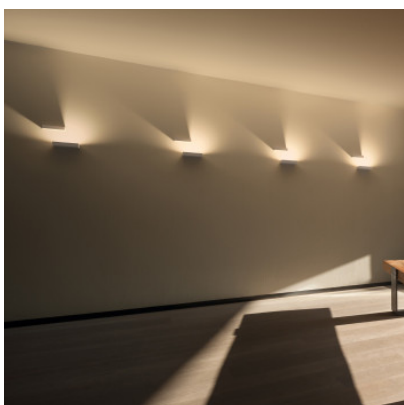

Vibia Set 7750

Applique LED Vibia Set 7750 en aluminium, polycarbonate et diffuseur en verre borosilicaté, corps du réflecteur en PVC expansé, orientable à 360°. Dimmable 0-10 V.

blanc	289,00 € - PDSF 303,00 €
MPN	775093/12
Flux lumineux (lm)	1041

Mink	289,00 € - PDSF 303,00 €
MPN	775059/12
Flux lumineux (lm)	1041

Dimensions Réflecteur largeur 15 cm, profondeur 5 cm, hauteur 3 cm.

25.04.2024 5:40:55

Tous les prix indiqués sont avec 19% TVA pour livraison en Deutschland à laquelle s'ajoutent le cas échéant des Coûts d'expédition