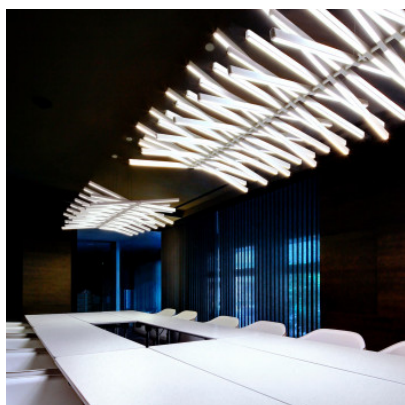

Vibia Rhythm Horizontal 2121

Suspension LED Vibia Rhythm Horizontal 2121 avec tiges alignées horizontalement en polyamide, diffuseurs en polycarbonate, rosette en acier. Éclairage direct. Dimmable 1-10V ou avec module Casambi.