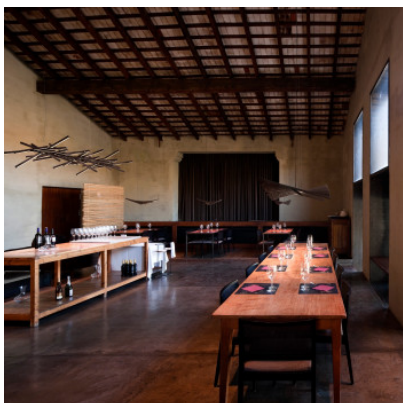

Vibia Rhythm Horizontal 2113

Suspension LED Vibia Rhythm Horizontal 2113 avec tiges alignées horizontalement en polyamide, diffuseurs en polycarbonate, rosette en acier. Éclairage direct. Dimmable 1-10V ou avec module Casambi.

brun fonce, 1-10V MPN Flux lumineux (lm)	5.119,00 €-PDSF-5.391,00-€ 211314/13 13840
crème, 1-10V MPN Flux lumineux (lm)	5.119,00 €-PDSF-5.391,00-€ 211358/13 13840
brun fonce, Casambi MPN Flux lumineux (lm)	5.259,00 €-PDSF-5.534,00-€ 211314/1Z 13840
crème, Casambi MPN Flux lumineux (lm)	5.259,00 €-PDSF-5.534,00-€ 211358/1Z 13840