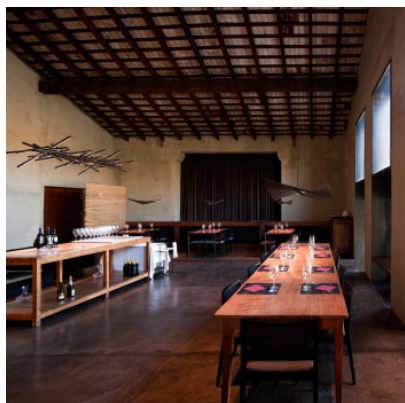

Vibia Rhythm Horizontal 2111

Suspension LED Vibia Rhythm Horizontal 2111 avec tiges alignées horizontalement en polyamide, diffuseurs en polycarbonate, rosette en acier. Éclairage direct. Dimmable 1-10V ou avec module Casambi.