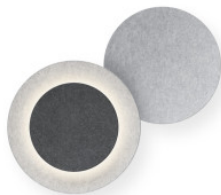

## Vibia Puck Wall Art 5485

Applique LED Vibia Puk Wall Art 5485 avec structure en aluminium et acier, abat-jour en ABS et diffuseur en polycarbonate. Bord de fuite dimmable.

Brown M1 & Grey D1	1.349,00 € <del>PDSF 1.422,00 €</del>
MPN	548573/14
Flux lumineux (lm)	2388
Grey D1 & Grey L2	1.349,00 € <del>PDSF 1.422,00 €</del>
MPN	548572/14
Flux lumineux (lm)	2388
Grey Felt L1 & Grey Felt D1	1.479,00 € <del>PDSF 1.553,00 €</del>
MPN	548571/14
Flux lumineux (lm)	2388