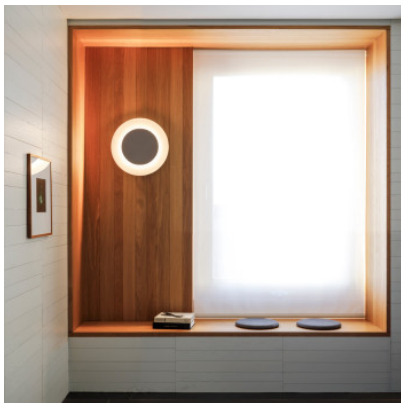

Vibia Puck Wall Art 5476

Applique LED Vibia Puck Wall Art 5476 avec structure en aluminium et acier, abat-jour en ABS et diffuseur en polycarbonate. Jusqu'à 8 modules par connexion murale. Bord de fuite dimmable.

Black Grey	769,00 €-PDSF-809,00-€
MPN	547621/14
Flux lumineux (lm)	1436
Brown M1	769,00 €-PDSF-809,00-€
MPN	547628/14
Flux lumineux (lm)	1436
Grey L2	769,00 €-PDSF-809,00-€
MPN	547615/14
Flux lumineux (lm)	1436
Grey Felt L1	829,00 €-PDSF-875,00-€
MPN	547676/14
Flux lumineux (lm)	1436
Grey Felt L1 & Grey Felt D1	829,00 €-PDSF-875,00-€
MPN	547671/14
Flux lumineux (lm)	1436