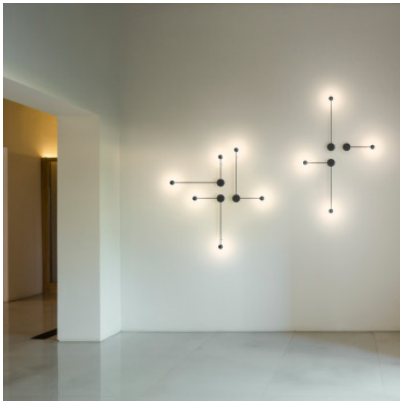

Vibia Pin 1690

Applique LED Vibia Pin 1690 en aluminium et acier inoxydable, diffuseur en polycarbonate, base en alliage de zinc. La tête de la lampe peut être tournée de 45° et inclinée de 45°. Allumé/éteint.

blanc	469,00 €-PDSF-494,00 €
MPN	169093/10
Flux lumineux (lm)	452.95
noir	469,00 €-PDSF-494,00 €
MPN	169004/10
Flux lumineux (lm)	452.95
off-white	469,00 €-PDSF-494,00 €
MPN	169058/10
Flux lumineux (lm)	452.95
vert	469,00 €-PDSF-494,00 €
MPN	169062/10
Flux lumineux (lm)	452.95