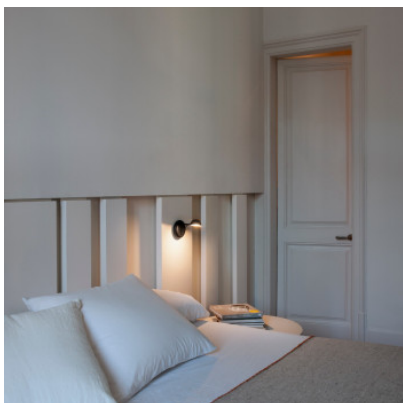

Vibia Pin 1675

Applique LED Vibia Pin 1675 en aluminium et acier inoxydable, diffuseur en polycarbonate, base en alliage de zinc. L'abat-jour peut être incliné de 30° à 45° et pivoté de 350°. Avec interrupteur sur la base.

blanc	359,00 €-PDSF-375,00-€
MPN	167504/10
Flux lumineux (lm)	452.95
blanc	359,00 €-PDSF-375,00-€
MPN	167593/10
Flux lumineux (lm)	452.95
off-white	359,00 €-PDSF-375,00-€
MPN	167558/10
Flux lumineux (lm)	452.95
vert	359,00 €-PDSF-375,00-€
MPN	167562/10
Flux lumineux (lm)	452.95