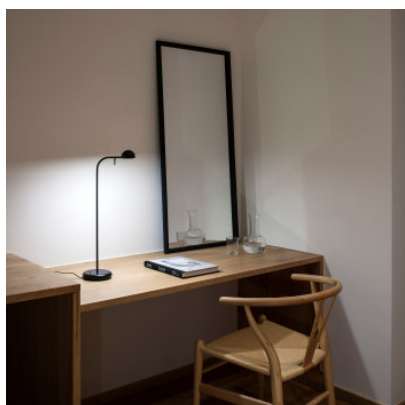

Vibia Pin 1650

Lampe de table LED Vibia Pin 1650 en aluminium et acier inoxydable, diffuseur en polycarbonate, base en alliage de zinc. Pivotant à 350°, l'abat-jour peut être incliné à 45°, pivoté à 350°. Avec interrupteur sur la base.