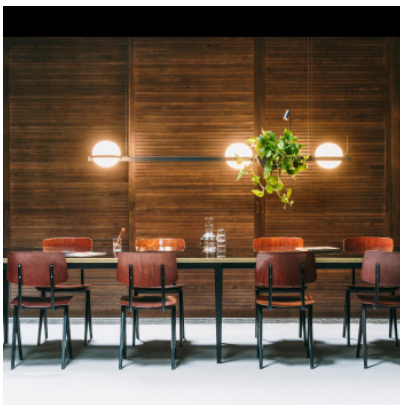

Vibia Palma 3736

Suspension LED Vibia Palma 3736 avec spot en aluminium et abat-jour en verre soufflé bouche, pot de fleurs en PMMA. Dimmable 1-10V/Push/DALI ou avec module Casambi.

blanc, 1-10V/Push/DALI	2.479,00 €-PDSF-2.606,00 €
MPN	373693/1A
Flux lumineux (lm)	2730.7

graphite, 1-10V/Push/DALI	2.479,00 €-PDSF-2.606,00 €
MPN	373618/1A
Flux lumineux (lm)	2730.7

blanc, Casambi	2.609,00 €-PDSF-2.749,00 €
MPN	373693/1Z
Flux lumineux (lm)	2730.7

graphite, Casambi	2.609,00 €-PDSF-2.749,00 €
MPN	373618/1Z
Flux lumineux (lm)	2730.7