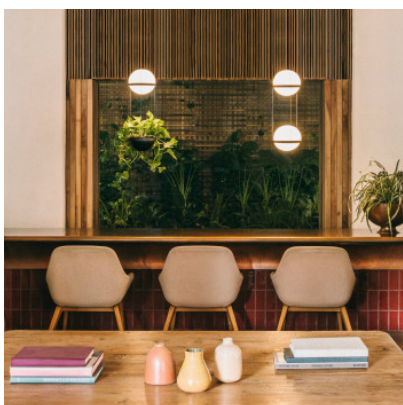

Vibia Palma 3726

Suspension LED Vibia Palma 3726 en aluminium et abat-jour en verre soufflé bouche.
Dimmable 1-10V/Push ou avec module Casambi.

blanc, 1-10V/Push	1.299,00 € PDSF 1.369,00 €
MPN	372693/1B
Flux lumineux (lm)	1736
graphite, 1-10V/Push	1.299,00 € PDSF 1.369,00 €
MPN	372618/1B
Flux lumineux (lm)	1736
blanc, Casambi	1.439,00 € PDSF 1.511,00 €
MPN	372693/1Z
Flux lumineux (lm)	1736
graphite, Casambi	1.439,00 € PDSF 1.511,00 €
MPN	372618/1Z
Flux lumineux (lm)	1736