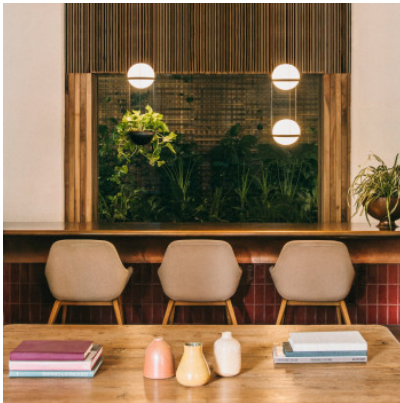

Vibia Palma 3724

Suspension LED Vibia Palma 3724 en aluminium et abat-jour en verre soufflé bouche, pot de fleurs en PMMA. Dimmable 1-10V/Push ou avec module Casambi.

graphite, Casambi	939,00 €-PDSF 1.261,00 €
MPN	372418/1Z
Flux lumineux (lm)	868
blanc, 1-10V/Push	1.059,00 €-PDSF 1.119,00 €
MPN	372493/1B
Flux lumineux (lm)	868
graphite, 1-10V/Push	1.059,00 €-PDSF 1.119,00 €
MPN	372418/1B
Flux lumineux (lm)	868
blanc, Casambi	1.199,00 €-PDSF 1.261,00 €
MPN	372493/1Z
Flux lumineux (lm)	868