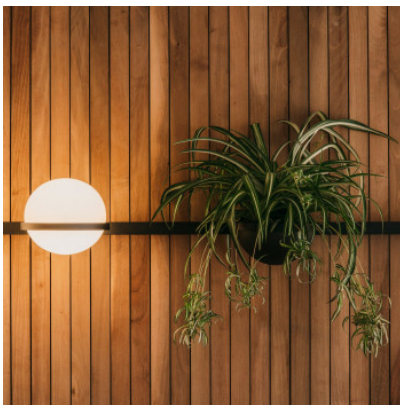

Vibia Palma 3706

Applique LED Vibia Palma 3706 en aluminium et abat-jours en verre soufflé bouche, pot de fleurs en PMMA. Dimmable 1-10V/Push.

blanc	1.909,00 € -PDSF-2.011,00 €
MPN	370693/1B
Flux lumineux (lm)	2604

graphite	1.909,00 € -PDSF-2.011,00 €
MPN	370618/1B
Flux lumineux (lm)	2604

26.04.2024 11:15:58

Tous les prix indiqués sont avec 19% TVA pour livraison en Deutschland à laquelle s'ajoutent le cas échéant des Coûts d'expédition

Lumen Lighting Nostraforma GmbH & Co KG
Bodenseestr. 129 | DE-81243 München
FON: +49 (0) 89 820 80 62 0 | FAX: +49 (0) 89 820 80 62 200
MAIL: nostraforma@nostraforma.com | WEB: www.nostraforma.com
BANK: Stadtparkasse München | BLZ: 701 500 00 | KTO: 907 228 290
IBAN: DE 85 7015 0000 0907 2282 90 | BIC: SSKMDEMM

UST-ID: DE 813 992 226
Registergericht München HRA 88136
Persönlich haftende Gesellschafter
Nostraforma Verwaltungs GmbH
Registergericht München HRA 175844
Geschäftsführer: Cerchi Alexander, Cerchi Patrick, Cerchi Manuel