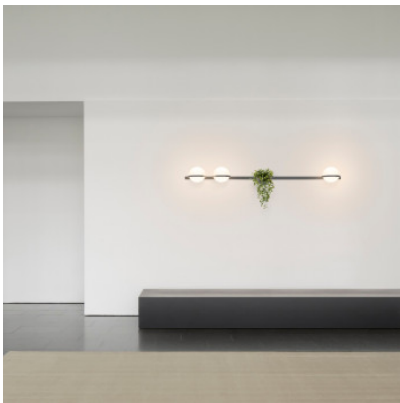

Vibia Palma 3706

Applique LED Vibia Palma 3706 en aluminium et abat-jours en verre soufflé bouche, pot de fleurs en PMMA. Dimmable 1-10V/Push.

blanc	1.909,00 € -PDSF-2.011,00 €
MPN	370693/1B
Flux lumineux (lm)	2604

graphite	1.909,00 € -PDSF-2.011,00 €
MPN	370618/1B
Flux lumineux (lm)	2604

26.04.2024 11:15:58

Tous les prix indiqués sont avec 19% TVA pour livraison en Deutschland à laquelle s'ajoutent le cas échéant des Coûts d'expédition

Lumen Lighting Nostraforma GmbH & Co KG
Bodenseestr. 129 | DE-81243 München
FON: +49 (0) 89 820 80 62 0 | FAX: +49 (0) 89 820 80 62 200
MAIL: nostraforma@nostraforma.com | WEB: www.nostraforma.com
BANK: Stadtparkasse München | BLZ: 701 500 00 | KTO: 907 228 290
IBAN: DE 85 7015 0000 0907 2282 90 | BIC: SSKMDEMM

UST-ID: DE 813 992 226
Registergericht München HRA 88136
Persönlich haftende Gesellschafter
Nostraforma Verwaltungs GmbH
Registergericht München HRA 175844
Geschäftsführer: Cerchi Alexander, Cerchi Patrick, Cerchi Manuel