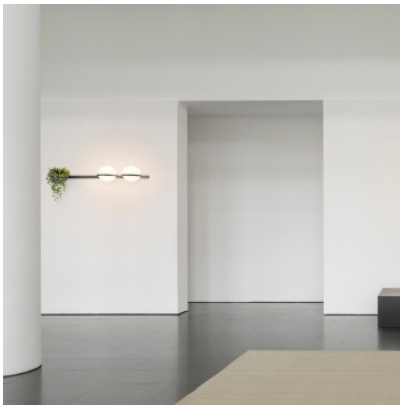

Vibia Palma 3704

Applique LED Vibia Palma 3704 en aluminium et abat-jours en verre soufflé bouche, pot de fleurs en PMMA. Dimmable 1-10V/Push.

blanc	1.309,00 € ~~PDSF 1.380,00 €~~
MPN	370493/1B
Flux lumineux (lm)	1736

graphite	1.309,00 € ~~PDSF 1.380,00 €~~
MPN	370418/1B
Flux lumineux (lm)	1736

26.04.2024 22:43:04

Tous les prix indiqués sont avec 19% TVA pour livraison en Deutschland à laquelle s'ajoutent le cas échéant des Coûts d'expédition