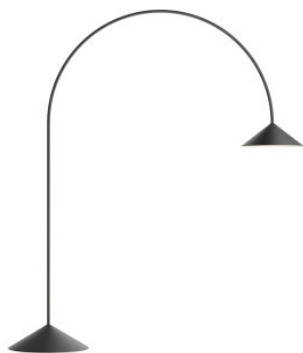

Vibia Out 4275

Lampadaire LED pour espaces extérieurs Vibia Out 4275 pour installation fixe avec abat-jour et base en aluminium et tube en acier inoxydable. Avec module Casambi. Classe de protection IP65.

Beige D1	3.809,00 €-PDSF 4.010,00 €
MPN	427525/1Z
Flux lumineux (lm)	1362.32
Graphite Black	3.809,00 €-PDSF 4.010,00 €
MPN	427522/1Z
Flux lumineux (lm)	1362.32
Green L1	3.809,00 €-PDSF 4.010,00 €
MPN	427547/1Z
Flux lumineux (lm)	1362.32
Soft Pink	3.809,00 €-PDSF 4.010,00 €
MPN	427536/1Z
Flux lumineux (lm)	1362.32
Terra Red	3.809,00 €-PDSF 4.010,00 €
MPN	427537/1Z
Flux lumineux (lm)	1362.32
Warm White	3.809,00 €-PDSF 4.010,00 €
MPN	427523/1Z
Flux lumineux (lm)	1362.32